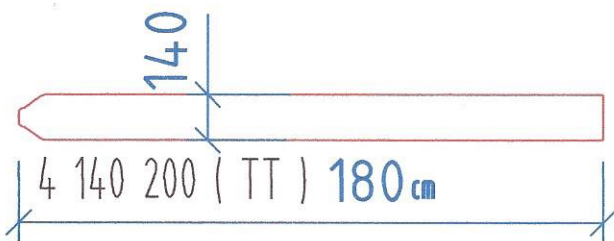

Selbstzuschnitt 110er / 125er nur Zeichnerisch

Gecko Freeride

Gecko Race

Gecko Freeride Splitboard