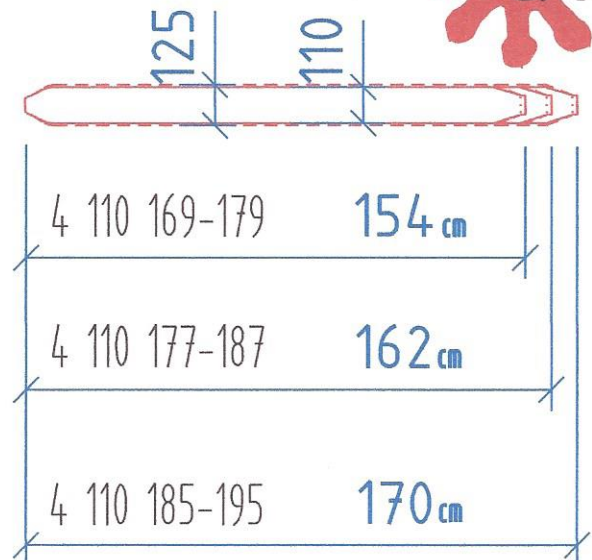

Selbstzuschnitt 110er / 125er nur Zeichnerisch

Gecko Freeride

Gecko Race

Gecko Freeride Splitboard