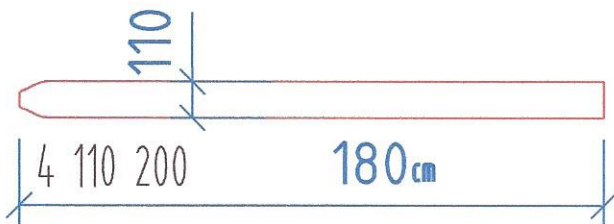

Selbstzuschnitt 110er / 125er nur Zeichnerisch

Gecko Freeride

Gecko Race

Gecko Freeride Splitboard