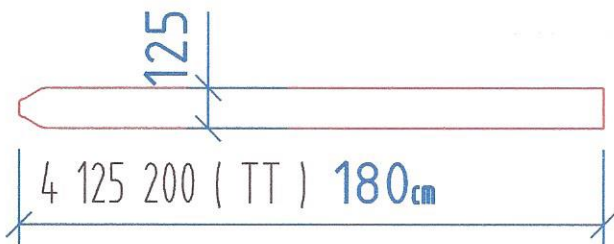

Selbstzuschnitt 110er / 125er nur Zeichnerisch

Gecko Freeride

Gecko Race

Gecko Freeride Splitboard