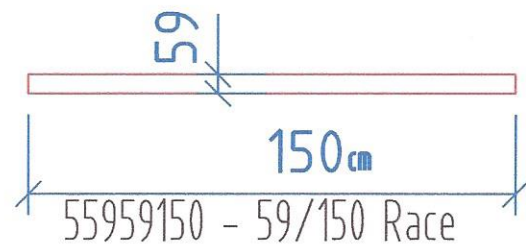

Selbstzuschnitt 110er / 125er nur Zeichnerisch

Gecko Freeride

Gecko Race

Gecko Freeride Splitboard