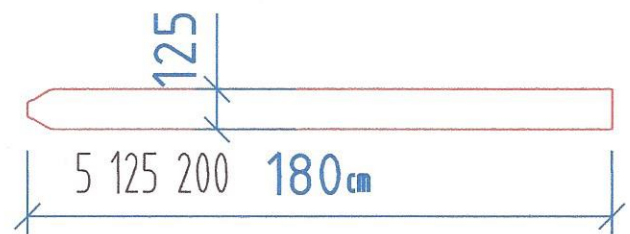

Selbstzuschnitt 110er / 125er nur Zeichnerisch

Gecko Freeride

Gecko Race

Gecko Freeride Splitboard