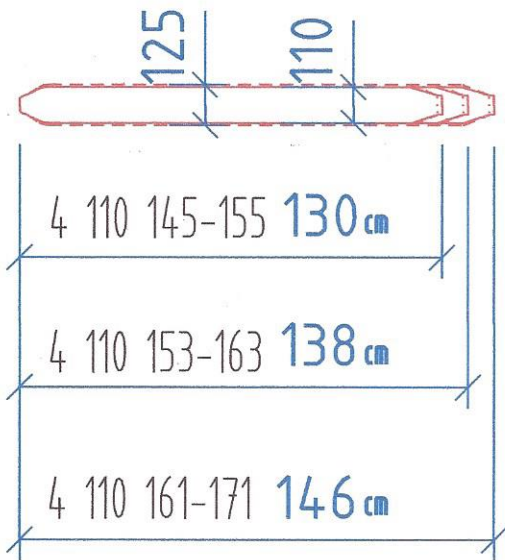

Selbstzuschnitt 110er / 125er nur Zeichnerisch

Gecko Freeride

Gecko Race

Gecko Freeride Splitboard