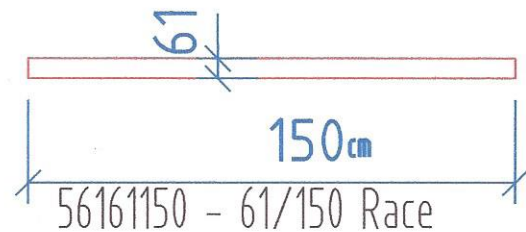

Selbstzuschnitt 110er / 125er nur Zeichnerisch

Gecko Freeride

Gecko Race

Gecko Freeride Splitboard