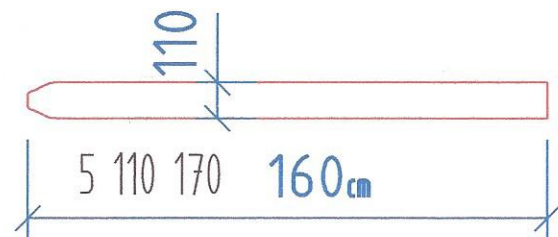

Selbstzuschnitt 110er / 125er nur Zeichnerisch

Gecko Freeride

Gecko Race

Gecko Freeride Splitboard