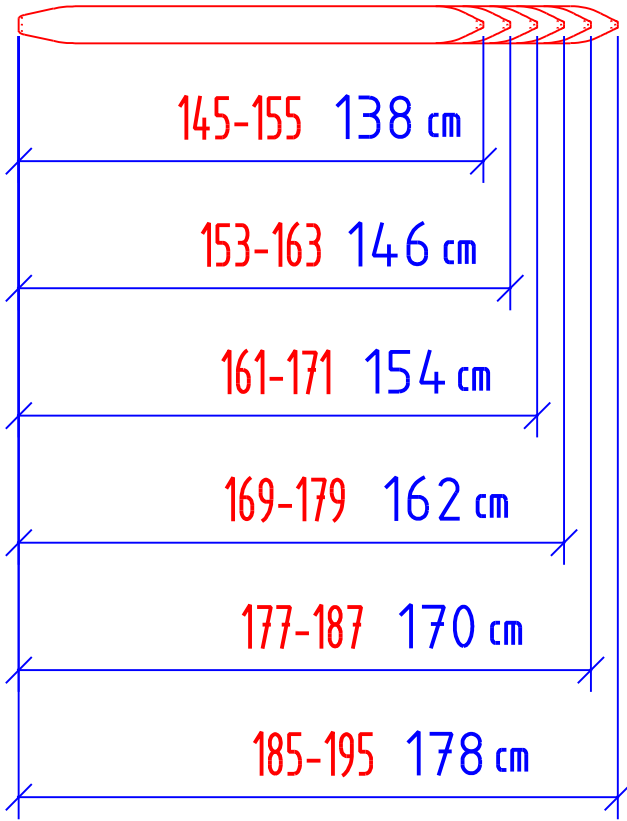

Gecko Fellängen neu 2017/18

Selbstzuschnitt 110er / 125er

Gecko Freeride

Gecko Race Rennspanner

Gecko Race

Gecko Splitboard