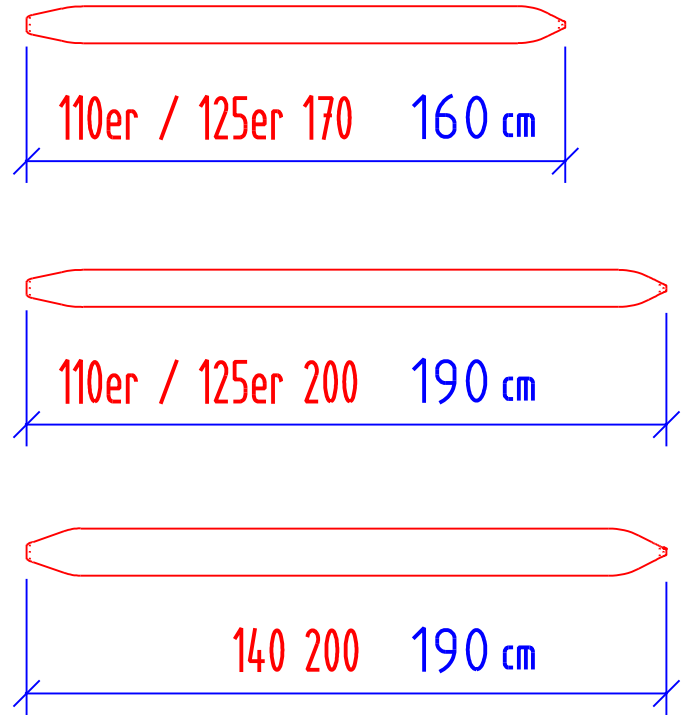

Gecko Fellängen neu 2017/18

Selbstzuschnitt 110er / 125er

Gecko Freeride

Gecko Race Rennspanner

Gecko Race

Gecko Splitboard