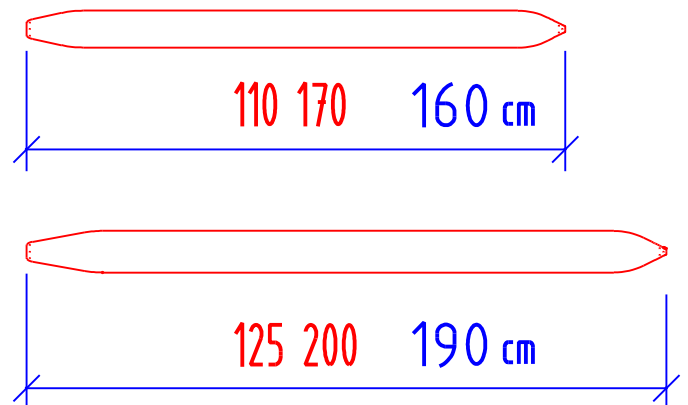

Gecko Fellängen neu 2017/18

Selbstzuschnitt 110er / 125er

Gecko Freeride

Gecko Race Rennspanner

Gecko Race

Gecko Splitboard