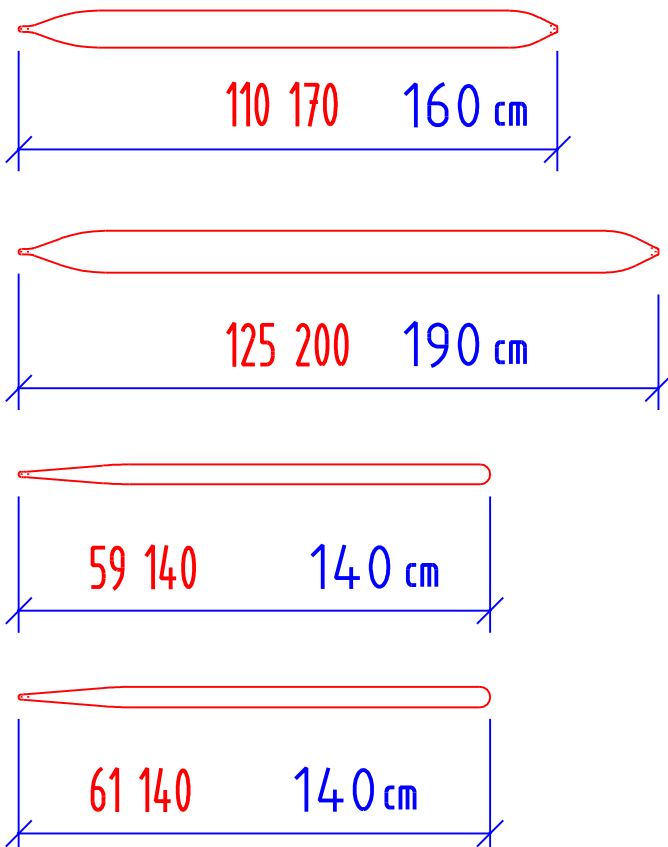

Gecko Fellängen neu 2017/18

Selbstzuschnitt 110er / 125er

Gecko Freeride

Gecko Race Rennspanner

Gecko Race

Gecko Splitboard